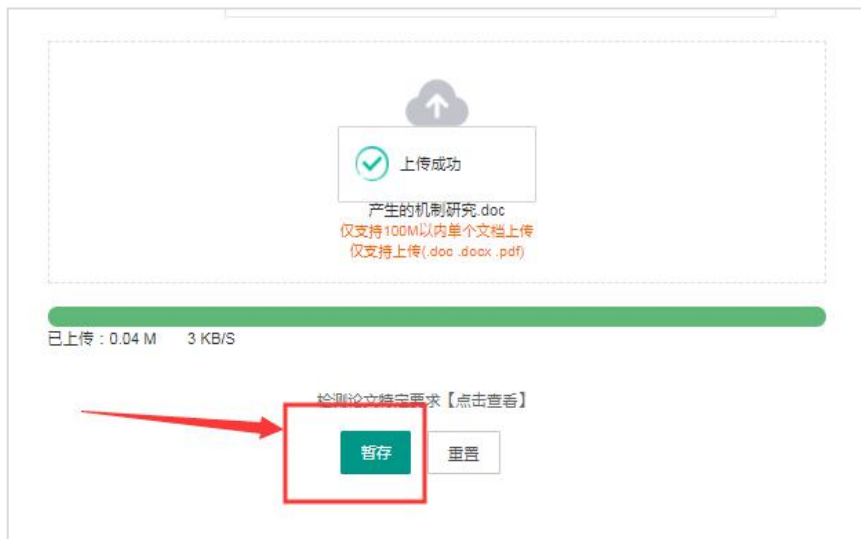

批次: 2022冬季

查重 提交审核 上传论文

选择	论文题目	查重次数	查重时间	查重结果	审核结果	操作
☐	产生的机制研究	0		待查重	待提交审核	重新提交

< 1 > 到第 1 页 确定 共 1 条 10 条/页